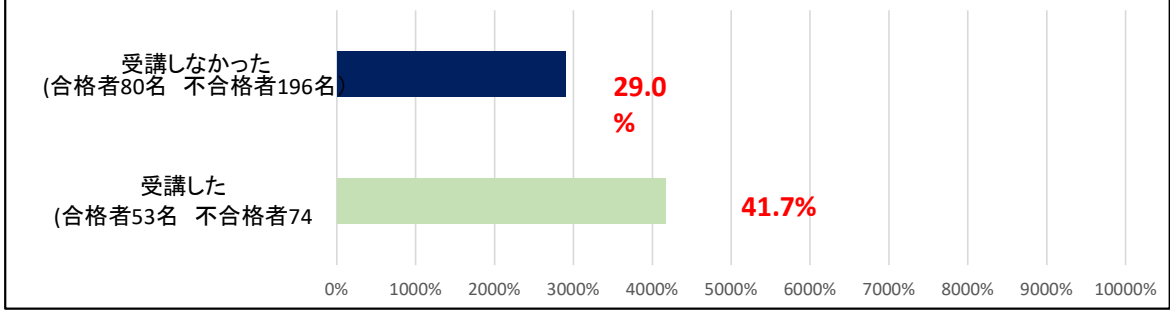

直前対策講座と合格率