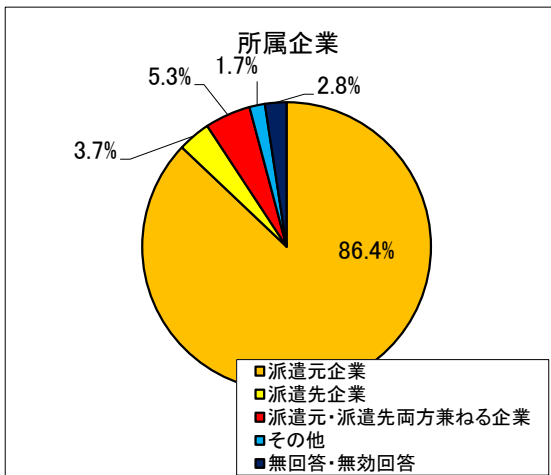

第22回「派遣検定」実施報告

<試験概要>

▼実施日 令和3年2月18日 15:00～16:30

▼開催地 仙台・東京・名古屋・大阪・岡山・福岡

▼出題 労働者派遣法、労働基準法、労働安全衛生法、個人情報保護法、社会保険等より50問

▼配点 1問2点

▼合格点 100点満点中80点

1.検定受験者数／研修受講者数

◎派遣検定

受験者合計	408名
仙台	32名
東京	205名
名古屋	35名
大阪	79名
岡山	30名
福岡	27名

◎直前対策講座

受講者合計	138名
-------	------

2.試験結果

①合格者数

	受験者数	合格者	合格率	平均点
合計	408名	135名	33.1%	71.9点
仙台	32名	12名	37.5%	70.1点
東京	205名	61名	29.8%	71.1点
名古屋	35名	11名	31.4%	69.7点
大阪	79名	27名	34.2%	73.8点
岡山	30名	14名	46.7%	77.0点
福岡	27名	10名	37.0%	71.1点

②点数分布

項目	90点以上	80点～88点	70点～78点	60点～68点	50点～58点	48点以下
人数	28名	107名	124名	71名	54名	24名
割合	6.9%	26.2%	30.4%	17.4%	13.2%	5.9%

3. 分野別解答傾向

	全体	派遣法	労基法 労契法 安全衛生法	その他労働関係 法令	労働・社会保 険	一般常識
配点	100点	64点	20点	6点	6点	4点
平均点	71.9点	46.5点	15.2点	4.2点	2.1点	3.9点
正解率	71.9%	72.7%	76.0%	70.0%	35.0%	97.5%