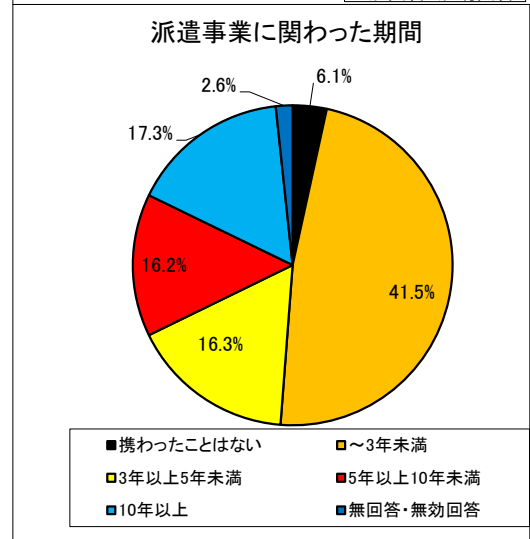

第22回「派遣検定」実施報告

<試験概要>

▼実施日 令和3年2月18日 15:00～16:30

▼開催地 仙台・東京・名古屋・大阪・岡山・福岡

▼出題 労働者派遣法、労働基準法、労働安全衛生法、個人情報保護法、社会保険等より50問

▼配点 1問2点

▼合格点 100点満点中80点

1.検定受験者数／研修受講者数

◎派遣検定

受験者合計	408名
仙台	32名
東京	205名
名古屋	35名
大阪	79名
岡山	30名
福岡	27名

◎直前対策講座

受講者合計	138名
-------	------

2.試験結果

①合格者数

	受験者数	合格者	合格率	平均点
合計	408名	135名	33.1%	71.9点
仙台	32名	12名	37.5%	70.1点
東京	205名	61名	29.8%	71.1点
名古屋	35名	11名	31.4%	69.7点
大阪	79名	27名	34.2%	73.8点
岡山	30名	14名	46.7%	77.0点
福岡	27名	10名	37.0%	71.1点

②点数分布

項目	90点以上	80点～88点	70点～78点	60点～68点	50点～58点	48点以下
人数	28名	107名	124名	71名	54名	24名
割合	6.9%	26.2%	30.4%	17.4%	13.2%	5.9%

3. 分野別解答傾向

	全体	派遣法	労基法 労契法 安全衛生法	その他労働関係 法令	労働・社会保 険	一般常識
配点	100点	64点	20点	6点	6点	4点
平均点	71.9点	46.5点	15.2点	4.2点	2.1点	3.9点
正解率	71.9%	72.7%	76.0%	70.0%	35.0%	97.5%