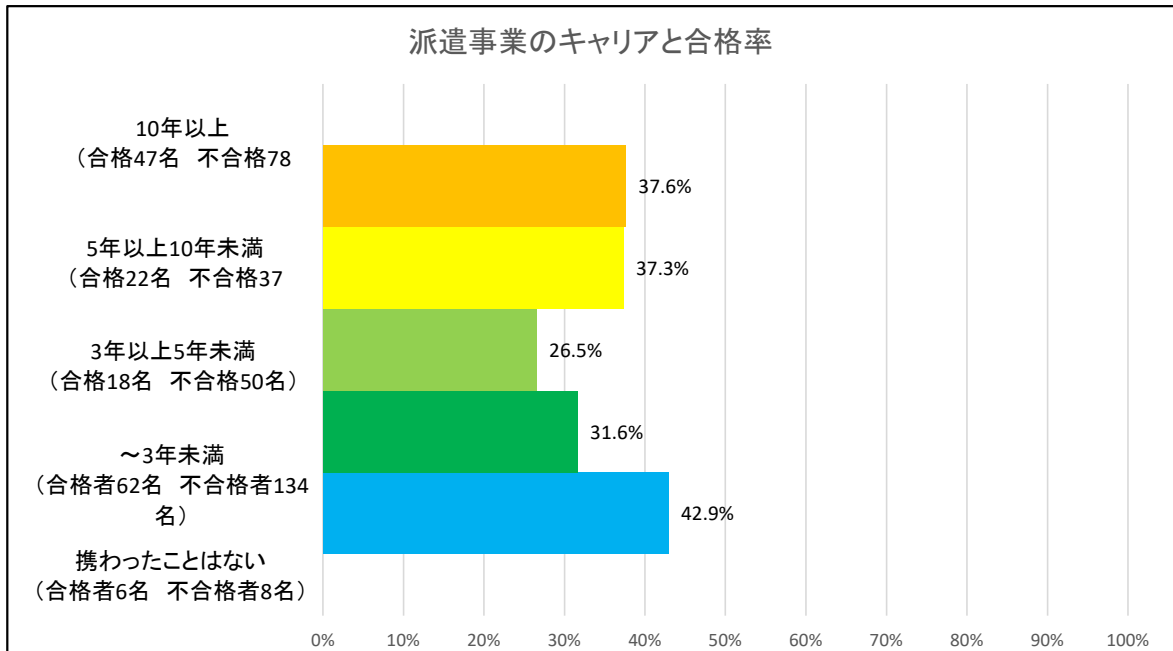

◎派遣検定

受験者合計	408名
仙台	32名
東京	205名
名古屋	35名
大阪	79名
岡山	30名
福岡	27名

◎直前対策講座

受講者合計	138名
-------	------

2.試験結果

①合格者数

	受験者数	合格者	合格率	平均点
合計	408名	135名	33.1%	71.9点
仙台	32名	12名	37.5%	70.1点
東京	205名	61名	29.8%	71.1点
名古屋	35名	11名	31.4%	69.7点
大阪	79名	27名	34.2%	73.8点
岡山	30名	14名	46.7%	77.0点
福岡	27名	10名	37.0%	71.1点

②点数分布

項目	90点以上	80点～88点	70点～78点	60点～68点	50点～58点	48点以下
人数	28名	107名	124名	71名	54名	24名
割合	6.9%	26.2%	30.4%	17.4%	13.2%	5.9%

3. 分野別解答傾向

	全体	派遣法	労基法 労契法 安全衛生法	その他労働関係 法令	労働・社会保 険	一般常識
配点	100点	64点	20点	6点	6点	4点
平均点	71.9点	46.5点	15.2点	4.2点	2.1点	3.9点
正解率	71.9%	72.7%	76.0%	70.0%	35.0%	97.5%

5. 合格者の属性

直前対策講座と合格率

受験回数と合格率