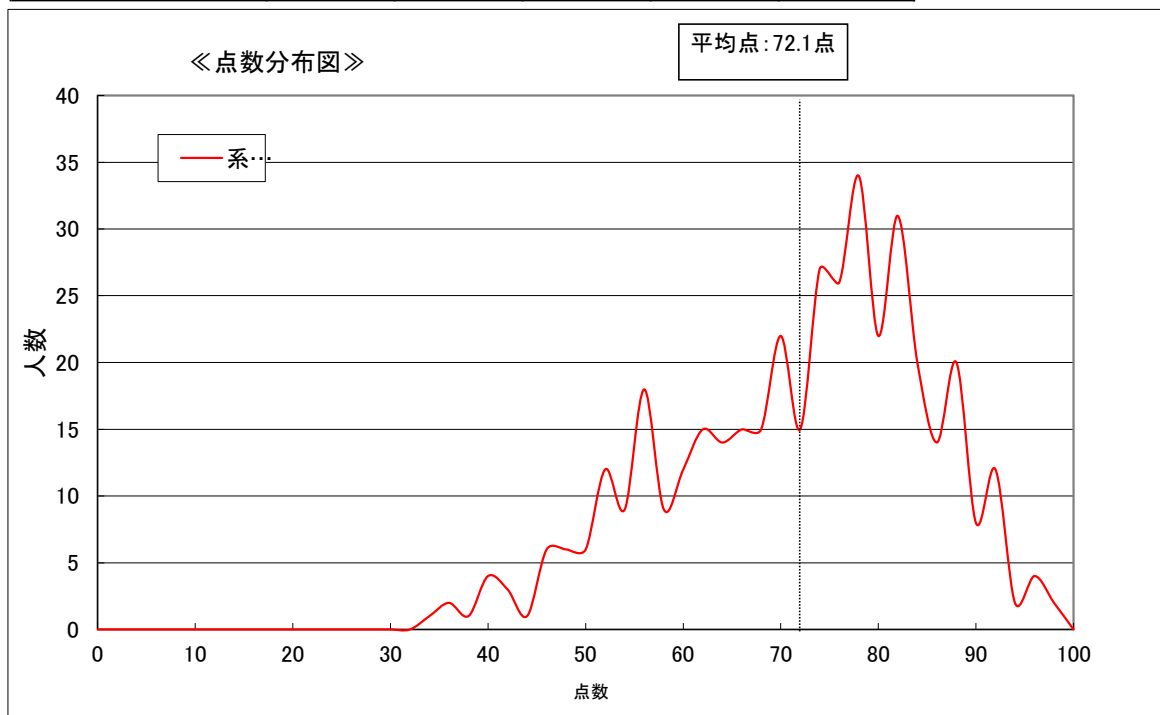

第22回「派遣検定」実施報告

<試験概要>

▼実施日 令和3年2月18日 15:00～16:30

▼開催地 仙台・東京・名古屋・大阪・岡山・福岡

▼出題 労働者派遣法、労働基準法、労働安全衛生法、個人情報保護法、社会保険等より50問

▼配点 1問2点

▼合格点 100点満点中80点

1.検定受験者数／研修受講者数

◎派遣検定

受験者合計	408名
仙台	32名
東京	205名
名古屋	35名
大阪	79名
岡山	30名
福岡	27名

◎直前対策講座

受講者合計	138名
-------	------

2.試験結果

①合格者数

	受験者数	合格者	合格率	平均点
合計	408名	135名	33.1%	71.9点
仙台	32名	12名	37.5%	70.1点
東京	205名	61名	29.8%	71.1点
名古屋	35名	11名	31.4%	69.7点
大阪	79名	27名	34.2%	73.8点
岡山	30名	14名	46.7%	77.0点
福岡	27名	10名	37.0%	71.1点

②点数分布

項目	90点以上	80点～88点	70点～78点	60点～68点	50点～58点	48点以下
人数	28名	107名	124名	71名	54名	24名
割合	6.9%	26.2%	30.4%	17.4%	13.2%	5.9%

3. 分野別解答傾向

	全体	派遣法	労基法 労契法 安全衛生法	その他労働関係 法令	労働・社会保 険	一般常識
配点	100点	64点	20点	6点	6点	4点
平均点	71.9点	46.5点	15.2点	4.2点	2.1点	3.9点
正解率	71.9%	72.7%	76.0%	70.0%	35.0%	97.5%