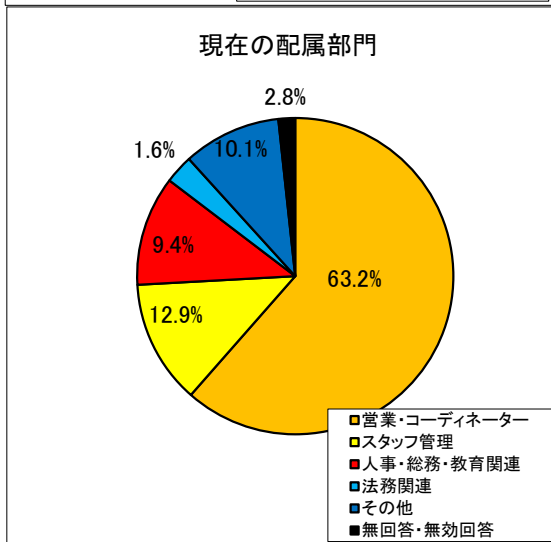

第22回「派遣検定」実施報告

<試験概要>

▼実施日 令和3年2月18日 15:00～16:30

▼開催地 仙台・東京・名古屋・大阪・岡山・福岡

▼出題 労働者派遣法、労働基準法、労働安全衛生法、個人情報保護法、社会保険等より50問

▼配点 1問2点

▼合格点 100点満点中80点

1.検定受験者数／研修受講者数

◎派遣検定

受験者合計	408名
仙台	32名
東京	205名
名古屋	35名
大阪	79名
岡山	30名
福岡	27名

◎直前対策講座

受講者合計	138名
-------	------

2.試験結果

①合格者数

	受験者数	合格者	合格率	平均点
合計	408名	135名	33.1%	71.9点
仙台	32名	12名	37.5%	70.1点
東京	205名	61名	29.8%	71.1点
名古屋	35名	11名	31.4%	69.7点
大阪	79名	27名	34.2%	73.8点
岡山	30名	14名	46.7%	77.0点
福岡	27名	10名	37.0%	71.1点

②点数分布

項目	90点以上	80点～88点	70点～78点	60点～68点	50点～58点	48点以下
人数	28名	107名	124名	71名	54名	24名
割合	6.9%	26.2%	30.4%	17.4%	13.2%	5.9%

3. 分野別解答傾向

	全体	派遣法	労基法 労契法 安全衛生法	その他労働関係 法令	労働・社会保 険	一般常識
配点	100点	64点	20点	6点	6点	4点
平均点	71.9点	46.5点	15.2点	4.2点	2.1点	3.9点
正解率	71.9%	72.7%	76.0%	70.0%	35.0%	97.5%