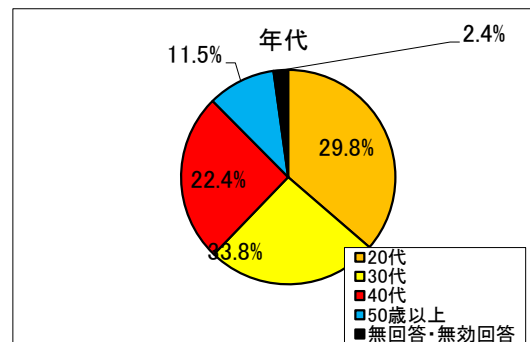

第22回「派遣検定」実施報告

<試験概要>

▼実施日 令和3年2月18日 15:00～16:30

▼開催地 仙台・東京・名古屋・大阪・岡山・福岡

▼出題 労働者派遣法、労働基準法、労働安全衛生法、個人情報保護法、社会保険等より50問

▼配点 1問2点

▼合格点 100点満点中80点

1.検定受験者数／研修受講者数

◎派遣検定

受験者合計	408名
仙台	32名
東京	205名
名古屋	35名
大阪	79名
岡山	30名
福岡	27名

◎直前対策講座

受講者合計	138名
-------	------

2.試験結果

①合格者数

	受験者数	合格者	合格率	平均点
合計	408名	135名	33.1%	71.9点
仙台	32名	12名	37.5%	70.1点
東京	205名	61名	29.8%	71.1点
名古屋	35名	11名	31.4%	69.7点
大阪	79名	27名	34.2%	73.8点
岡山	30名	14名	46.7%	77.0点
福岡	27名	10名	37.0%	71.1点

②点数分布

項目	90点以上	80点～88点	70点～78点	60点～68点	50点～58点	48点以下
人数	28名	107名	124名	71名	54名	24名
割合	6.9%	26.2%	30.4%	17.4%	13.2%	5.9%

3. 分野別解答傾向

	全体	派遣法	労基法 労契法 安全衛生法	その他労働関係 法令	労働・社会保 険	一般常識
配点	100点	64点	20点	6点	6点	4点
平均点	71.9点	46.5点	15.2点	4.2点	2.1点	3.9点
正解率	71.9%	72.7%	76.0%	70.0%	35.0%	97.5%