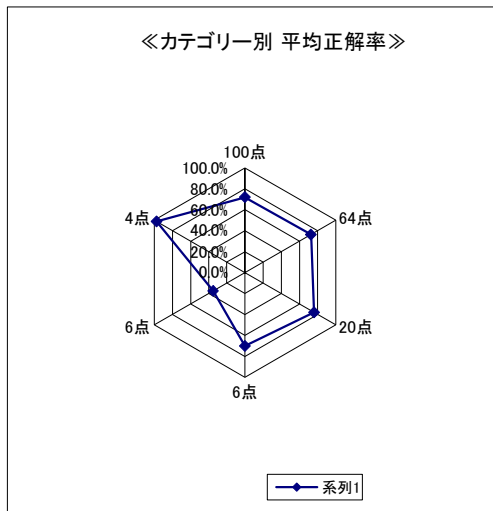

3. 分野別解答傾向

	全体	派遣法	労基法 労契法 安全衛生法	その他労働関係 法令	労働・社会保 険	一般常識
配点	100点	64点	20点	6点	6点	4点
平均点	71.9点	46.5点	15.2点	4.2点	2.1点	3.9点
正解率	71.9%	72.7%	76.0%	70.0%	35.0%	97.5%