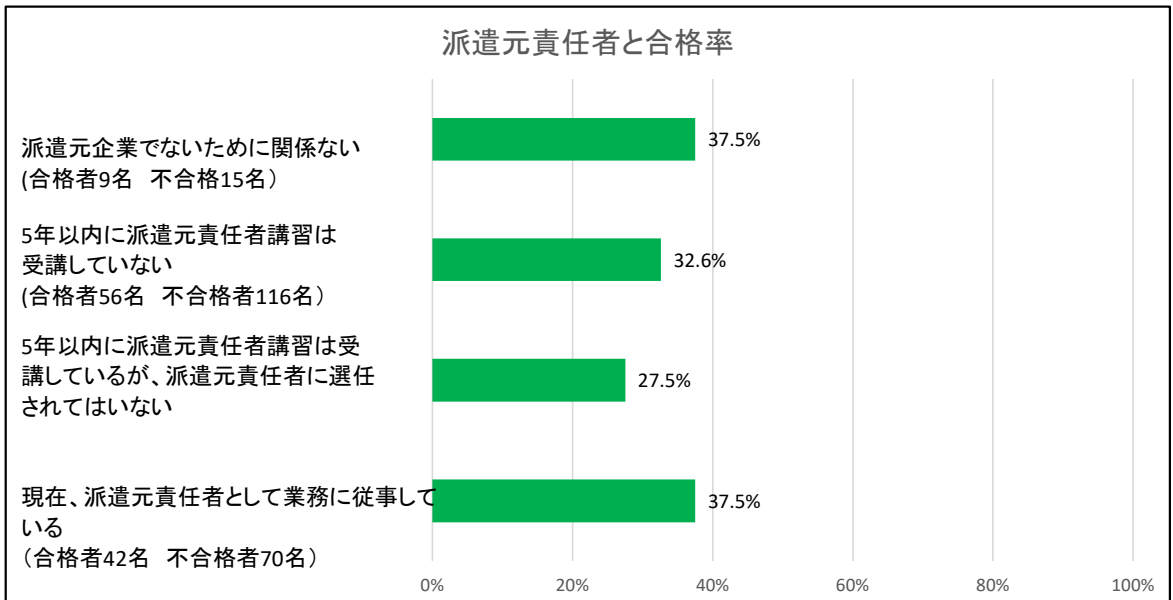

◎派遣検定

受験者合計	408名
仙台	32名
東京	205名
名古屋	35名
大阪	79名
岡山	30名
福岡	27名

◎直前対策講座

受講者合計	138名
-------	------

2.試験結果

①合格者数

	受験者数	合格者	合格率	平均点
合計	408名	135名	33.1%	71.9点
仙台	32名	12名	37.5%	70.1点
東京	205名	61名	29.8%	71.1点
名古屋	35名	11名	31.4%	69.7点
大阪	79名	27名	34.2%	73.8点
岡山	30名	14名	46.7%	77.0点
福岡	27名	10名	37.0%	71.1点

②点数分布

項目	90点以上	80点～88点	70点～78点	60点～68点	50点～58点	48点以下
人数	28名	107名	124名	71名	54名	24名
割合	6.9%	26.2%	30.4%	17.4%	13.2%	5.9%

3. 分野別解答傾向

	全体	派遣法	労基法 労契法 安全衛生法	その他労働関係 法令	労働・社会保 険	一般常識
配点	100点	64点	20点	6点	6点	4点
平均点	71.9点	46.5点	15.2点	4.2点	2.1点	3.9点
正解率	71.9%	72.7%	76.0%	70.0%	35.0%	97.5%

5. 合格者の属性

直前対策講座と合格率

受験回数と合格率