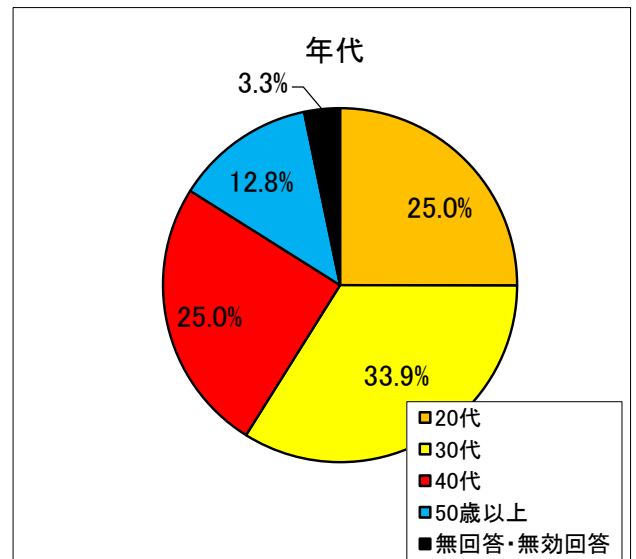

4. アンケート集計による受験者属性