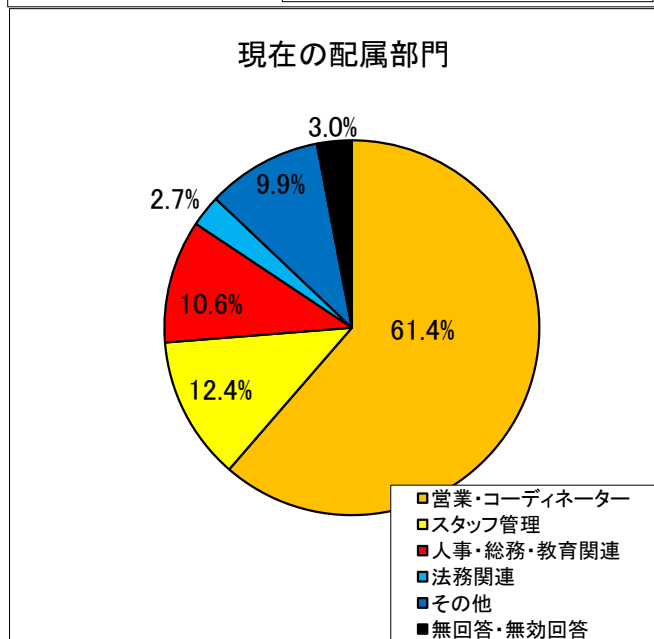

### ②点数分布

項目	90点以上	80点～88点	70点～78点	60点～68点	50点～58点	48点以下
人数	53名	210名	221名	156名	74名	21名
割合	7.2%	28.6%	30.1%	21.2%	10.1%	2.9%

### 3. 分野別解答傾向

	全体	派遣法	労基法 労契法 安全衛生法	その他労働関係 法令	労働・社会保 険	請負・出向	一般常識
配点	100点	64点	20点	4点	4点	4点	4点
平均点	73.3点	48.3点	13.3点	2.5点	2.7点	3.8点	2.7点
正解率	73.3%	75.5%	66.5%	62.5%	67.5%	95.0%	67.5%

### 4. アンケート集計による受験者属性