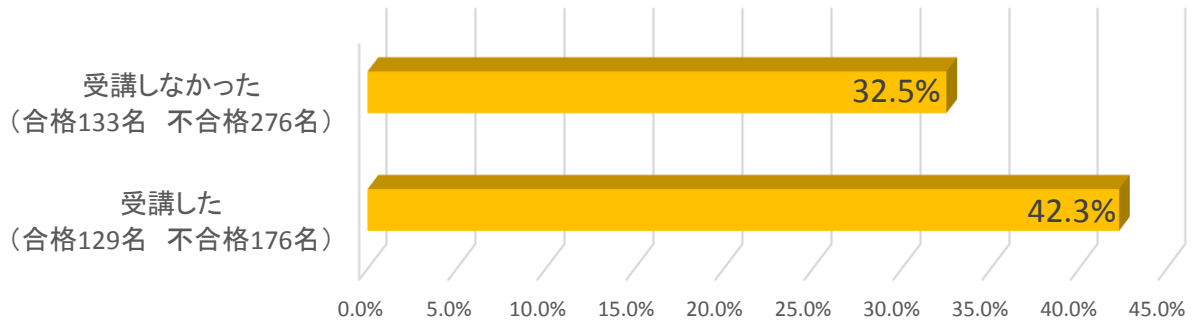

事前研修受講と合格率