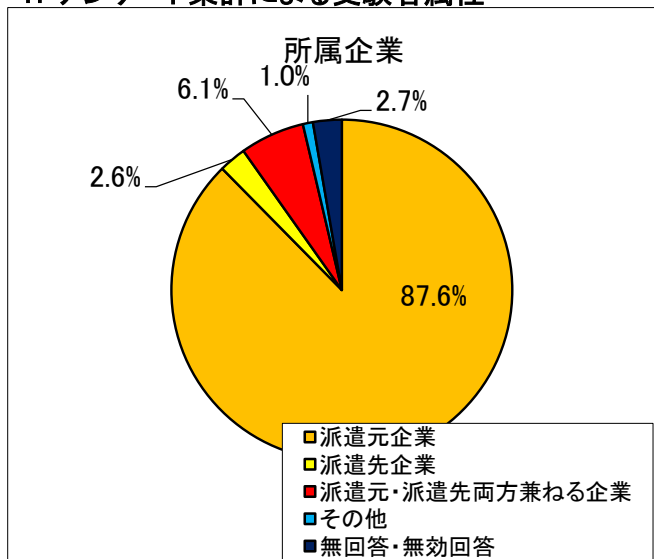

### ①合格者数

	受験者数	合格者	合格率	平均点
合計	735名	263名	35.8%	73.3点
札幌	19名	8名	42.1%	73.8点
仙台	45名	9名	20.0%	70.0点
金沢	48名	12名	25.0%	70.8点
東京	339名	134名	39.5%	73.6点
名古屋	84名	33名	39.3%	75.2点
大阪	154名	56名	36.4%	74.0点
福岡	46名	11名	23.9%	70.0点

### ②点数分布

項目	90点以上	80点～88点	70点～78点	60点～68点	50点～58点	48点以下
人数	53名	210名	221名	156名	74名	21名
割合	7.2%	28.6%	30.1%	21.2%	10.1%	2.9%

### 3. 分野別解答傾向

	全体	派遣法	労基法 労契法 安全衛生法	その他労働関係 法令	労働・社会保 険	請負・出向	一般常識
配点	100点	64点	20点	4点	4点	4点	4点
平均点	73.3点	48.3点	13.3点	2.5点	2.7点	3.8点	2.7点
正解率	73.3%	75.5%	66.5%	62.5%	67.5%	95.0%	67.5%

### 4. アンケート集計による受験者属性