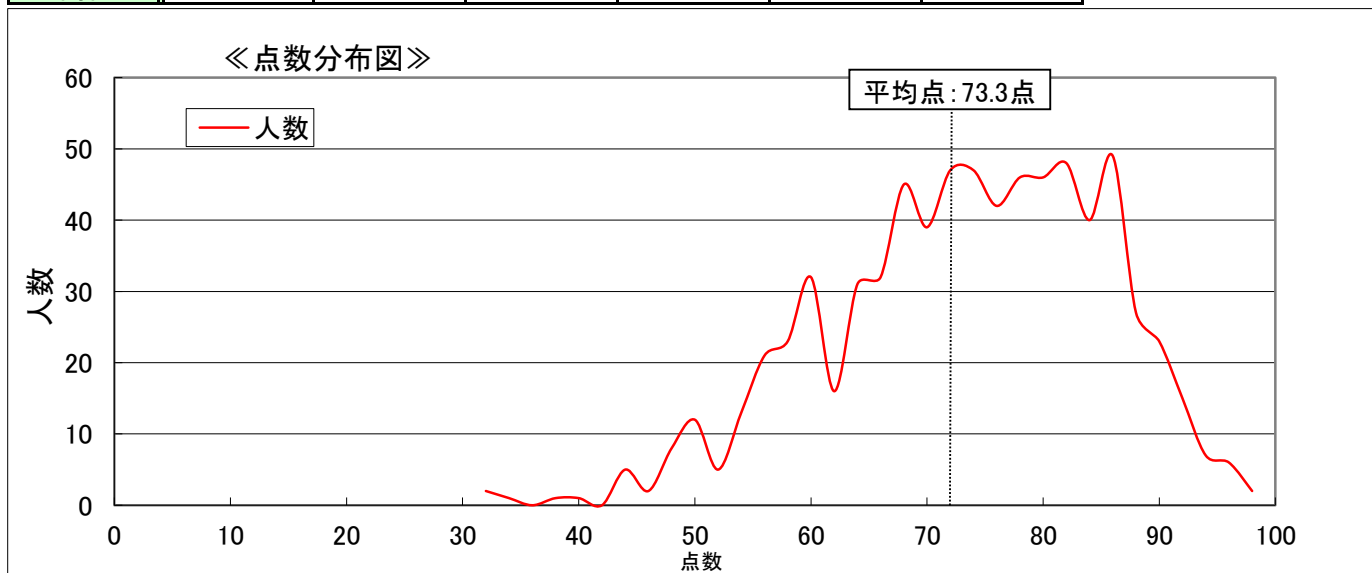

第13回「派遣検定」実施報告

<試験概要>

- ▼実施日 平成28年8月24日 15:00～16:30
- ▼開催地 札幌・仙台・金沢・東京・名古屋・大阪・福岡
- ▼出題 労働者派遣法、労働基準法、労働安全衛生法、個人情報保護法、社会保険等より50問
- ▼配点 1問2点
- ▼合格点 100点満点中80点

1.検定受験者数／研修受講者数

◎派遣検定

受験者合計	735名
札幌	19名
仙台	45名
金沢	48名
東京	339名
名古屋	84名
大阪	154名
福岡	46名

◎事前研修

受講者合計	342名	開催数
東京	195名	2
大阪	105名	2
名古屋	42名	1

2.試験結果

①合格者数

	受験者数	合格者	合格率	平均点
合計	735名	263名	35.8%	73.3点
札幌	19名	8名	42.1%	73.8点
仙台	45名	9名	20.0%	70.0点
金沢	48名	12名	25.0%	70.8点
東京	339名	134名	39.5%	73.6点
名古屋	84名	33名	39.3%	75.2点
大阪	154名	56名	36.4%	74.0点
福岡	46名	11名	23.9%	70.0点

②点数分布

項目	90点以上	80点～88点	70点～78点	60点～68点	50点～58点	48点以下
人数	53名	210名	221名	156名	74名	21名
割合	7.2%	28.6%	30.1%	21.2%	10.1%	2.9%