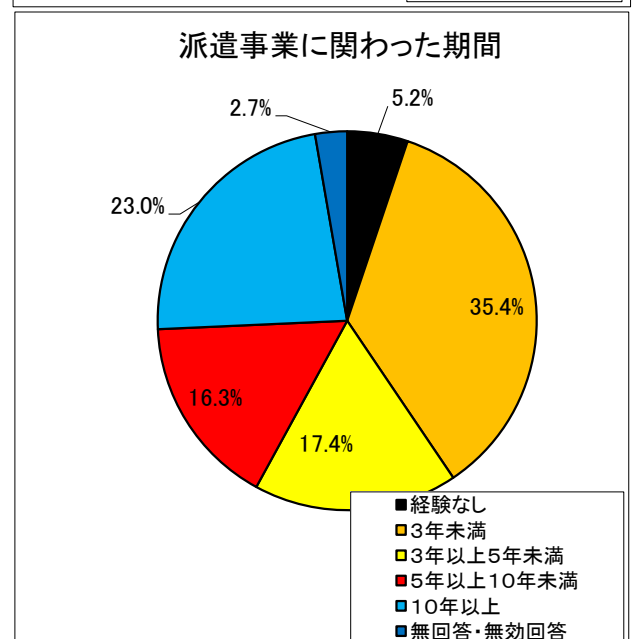

## 2.試験結果

### ②点数分布

項目	90点以上	80点～88点	70点～78点	60点～68点	50点～58点	48点以下
人数	53名	210名	221名	156名	74名	21名
割合	7.2%	28.6%	30.1%	21.2%	10.1%	2.9%

### 3. 分野別解答傾向

	全体	派遣法	労基法 労契法 安全衛生法	その他労働関係 法令	労働・社会保 険	請負・出向	一般常識
配点	100点	64点	20点	4点	4点	4点	4点
平均点	73.3点	48.3点	13.3点	2.5点	2.7点	3.8点	2.7点
正解率	73.3%	75.5%	66.5%	62.5%	67.5%	95.0%	67.5%

### 4. アンケート集計による受験者属性