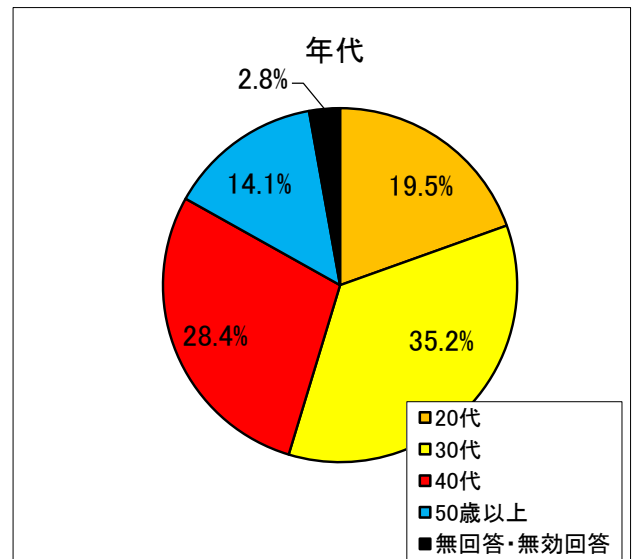

4. アンケート集計による受験者属性