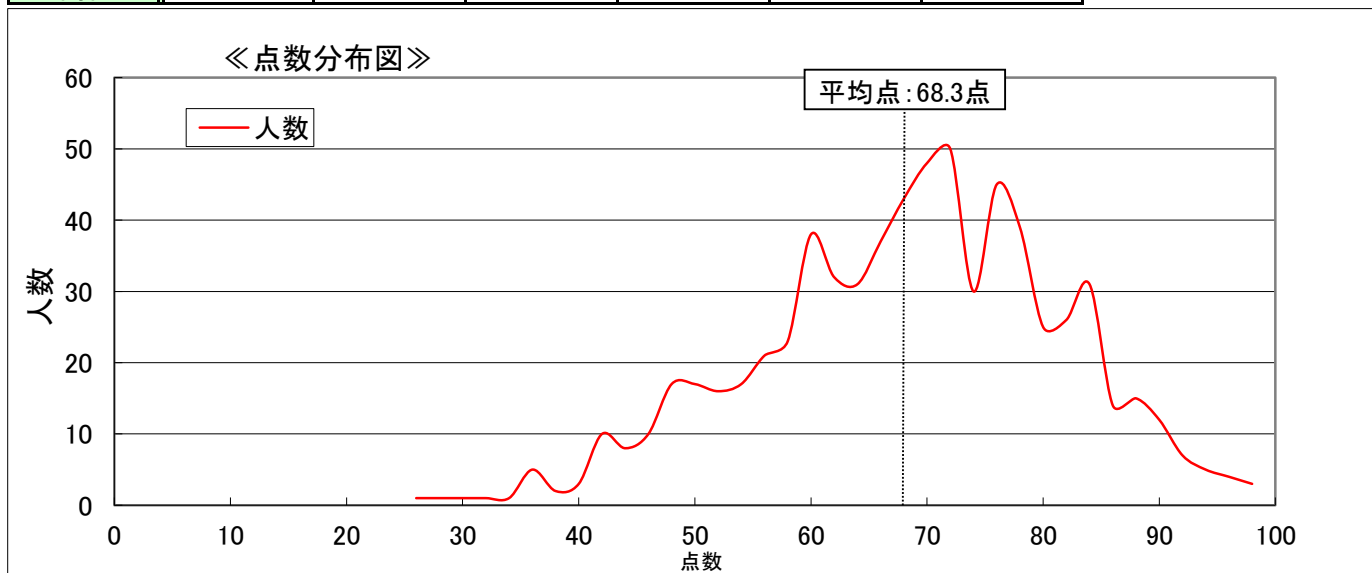

第11回「派遣検定」実施報告

<試験概要>

- ▼実施日 平成27年8月7日 15:00～16:30
- ▼開催地 札幌・仙台・金沢・東京・名古屋・大阪・福岡
- ▼出題 労働者派遣法、労働基準法、労働安全衛生法、個人情報保護法、社会保険等より50問
- ▼配点 1問2点
- ▼合格点 100点満点中80点

1.検定受験者数／研修受講者数

◎派遣検定

受験者合計	689名
札幌	18名
仙台	24名
金沢	28名
東京	318名
名古屋	83名
大阪	155名
福岡	63名

◎事前研修

受講者合計	335名	開催数
東京	183名	2
大阪	106名	2
名古屋	46名	1

2.試験結果

①合格者数

	受験者数	合格者	合格率	平均点
合計	689名	142名	20.6%	68.3点
札幌	18名	3名	16.7%	68.8点
仙台	24名	5名	20.8%	66.5点
金沢	28名	3名	10.7%	60.6点
東京	318名	81名	25.5%	69.4点
名古屋	83名	17名	20.5%	69.9点
大阪	155名	24名	15.5%	67.7点
福岡	63名	9名	14.3%	66.1点

②点数分布

項目	90点以上	80点～88点	70点～78点	60点～68点	50点～58点	48点以下
人数	31名	111名	212名	181名	94名	60名
割合	4.5%	16.1%	30.8%	26.3%	13.6%	8.7%