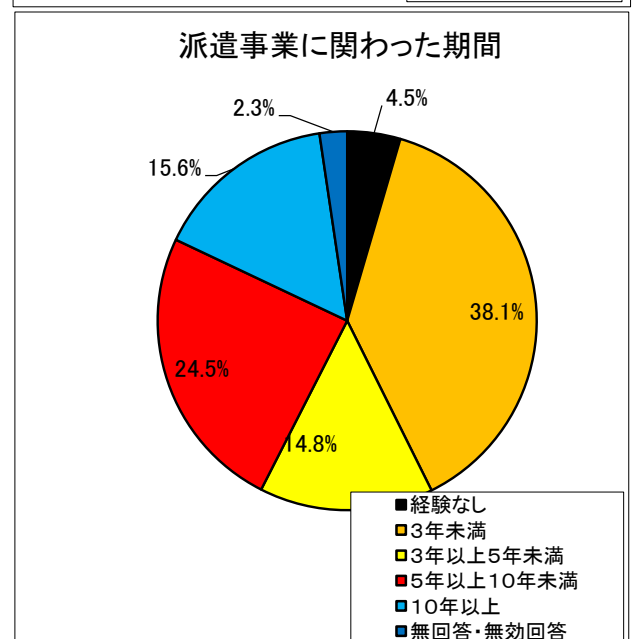

### ①合格者数

	受験者数	合格者	合格率	平均点
合計	689名	142名	20.6%	68.3点
札幌	18名	3名	16.7%	68.8点
仙台	24名	5名	20.8%	66.5点
金沢	28名	3名	10.7%	60.6点
東京	318名	81名	25.5%	69.4点
名古屋	83名	17名	20.5%	69.9点
大阪	155名	24名	15.5%	67.7点
福岡	63名	9名	14.3%	66.1点

### ②点数分布

項目	90点以上	80点～88点	70点～78点	60点～68点	50点～58点	48点以下
人数	31名	111名	212名	181名	94名	60名
割合	4.5%	16.1%	30.8%	26.3%	13.6%	8.7%

### 3. 分野別解答傾向

	全体	派遣法	労基法 労契法 安全衛生法	その他労働関係 法令	労働・社会保 険	請負・出向	一般常識
配点	100点	64点	18点	4点	6点	4点	4点
平均点	68.3点	41.8点	13.0点	3.8点	4.3点	3.5点	1.9点
正解率	68.3%	65.3%	72.2%	95.0%	71.7%	87.5%	47.5%

### 4. アンケート集計による受験者属性