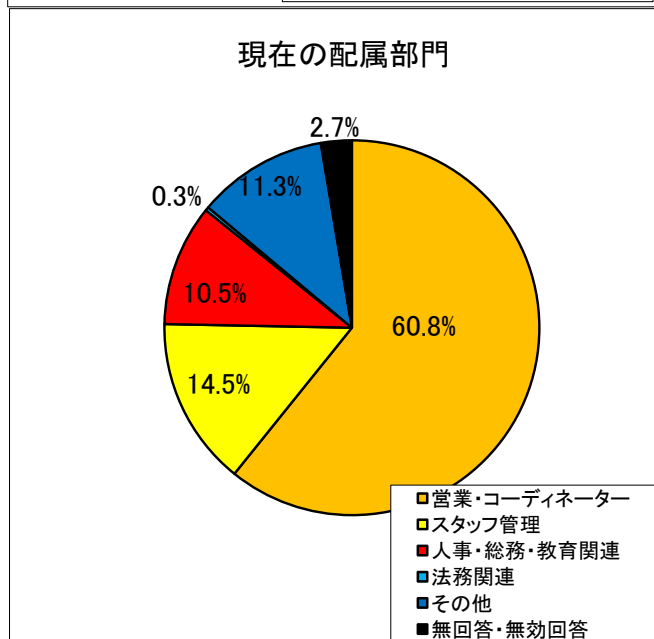

### ②点数分布

項目	90点以上	80点～88点	70点～78点	60点～68点	50点～58点	48点以下
人数	31名	111名	212名	181名	94名	60名
割合	4.5%	16.1%	30.8%	26.3%	13.6%	8.7%

### 3. 分野別解答傾向

	全体	派遣法	労基法 労契法 安全衛生法	その他労働関係 法令	労働・社会保 険	請負・出向	一般常識
配点	100点	64点	18点	4点	6点	4点	4点
平均点	68.3点	41.8点	13.0点	3.8点	4.3点	3.5点	1.9点
正解率	68.3%	65.3%	72.2%	95.0%	71.7%	87.5%	47.5%

### 4. アンケート集計による受験者属性