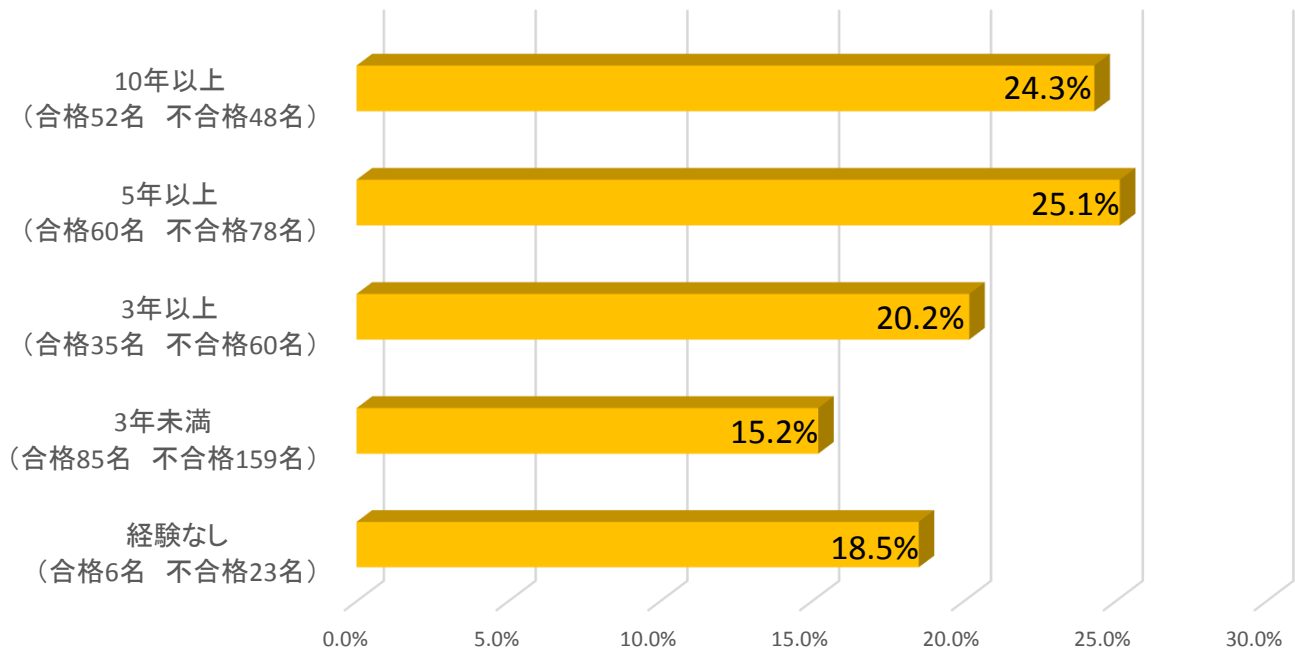

5. 合格者の属性

派遣事業のキャリアと合格率