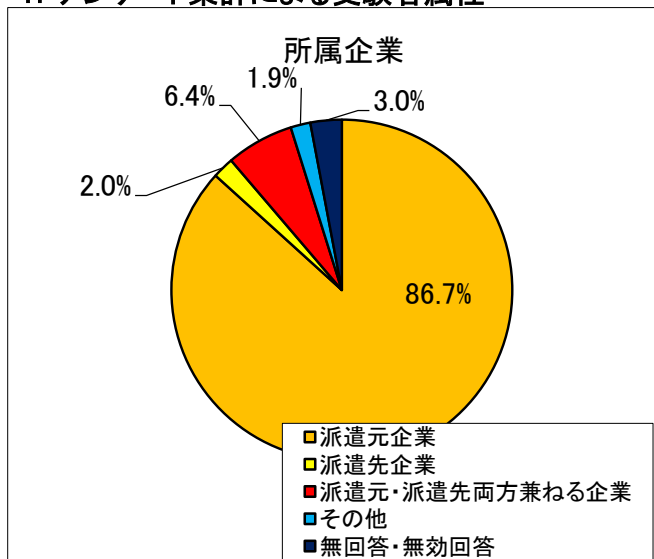

### ①合格者数

	受験者数	合格者	合格率	平均点
合計	689名	142名	20.6%	68.3点
札幌	18名	3名	16.7%	68.8点
仙台	24名	5名	20.8%	66.5点
金沢	28名	3名	10.7%	60.6点
東京	318名	81名	25.5%	69.4点
名古屋	83名	17名	20.5%	69.9点
大阪	155名	24名	15.5%	67.7点
福岡	63名	9名	14.3%	66.1点

### ②点数分布

項目	90点以上	80点～88点	70点～78点	60点～68点	50点～58点	48点以下
人数	31名	111名	212名	181名	94名	60名
割合	4.5%	16.1%	30.8%	26.3%	13.6%	8.7%

### 3. 分野別解答傾向

	全体	派遣法	労基法 労契法 安全衛生法	その他労働関係 法令	労働・社会保 険	請負・出向	一般常識
配点	100点	64点	18点	4点	6点	4点	4点
平均点	68.3点	41.8点	13.0点	3.8点	4.3点	3.5点	1.9点
正解率	68.3%	65.3%	72.2%	95.0%	71.7%	87.5%	47.5%

### 4. アンケート集計による受験者属性