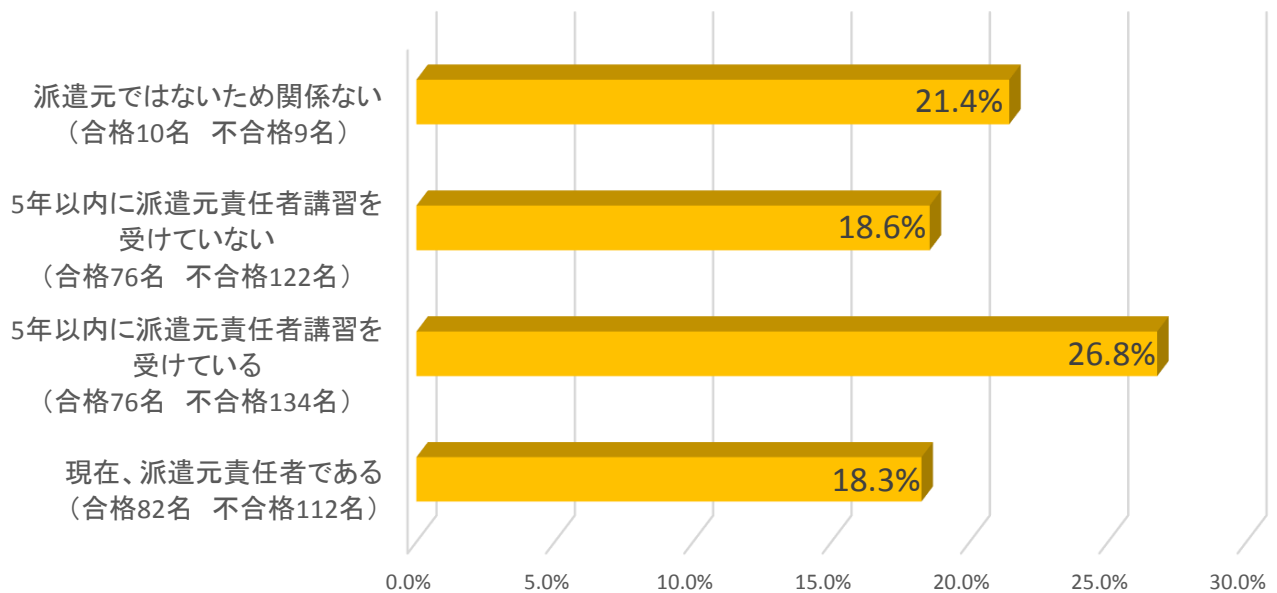

派遣元責任者と合格率