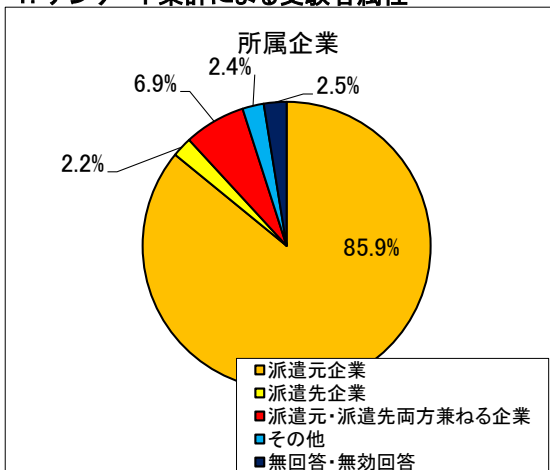

### ①合格者数

	受験者数	合格者	合格率	平均点
合計	667名	186名	27.9%	70.8点
札幌	24名	5名	20.8%	68.9点
仙台	39名	7名	17.9%	66.3点
東京	329名	93名	28.3%	70.8点
金沢	13名	3名	23.1%	70.6点
名古屋	63名	13名	20.6%	71.0点
大阪	160名	57名	35.6%	72.9点
福岡	39名	8名	20.5%	68.7点

### ②点数分布

項目	90点以上	80点～88点	70点～78点	60点～68点	50点～58点	48点以下
人数	41名	145名	207名	161名	74名	39名
割合	6.1%	21.7%	31.0%	24.1%	11.1%	5.8%

### 3. 分野別解答傾向

	全体	派遣法	労基法 労契法 安全衛生法	その他労働関係 法令	労働・社会保 険	請負・出向	一般常識
配点	100点	60点	18点	8点	6点	4点	4点
平均点	70.8点	41.1点	12.3点	6.0点	4.4点	3.4点	3.6点
正解率	70.8%	68.5%	68.3%	75.0%	73.3%	85.0%	85.0%

### 4. アンケート集計による受験者属性