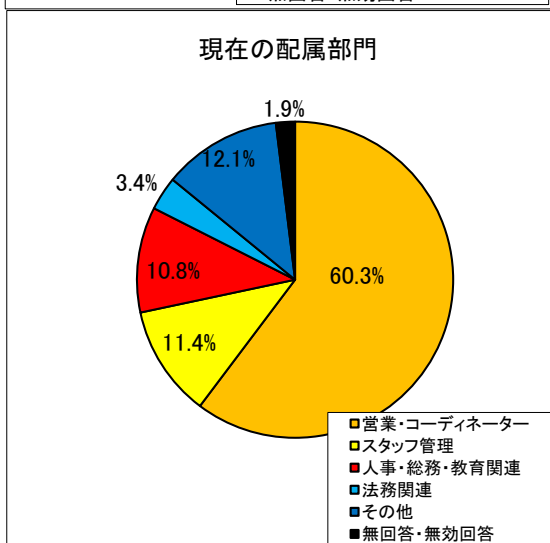

### ①合格者数

	受験者数	合格者	合格率	平均点
合計	667名	186名	27.9%	70.8点
札幌	24名	5名	20.8%	68.9点
仙台	39名	7名	17.9%	66.3点
東京	329名	93名	28.3%	70.8点
金沢	13名	3名	23.1%	70.6点
名古屋	63名	13名	20.6%	71.0点
大阪	160名	57名	35.6%	72.9点
福岡	39名	8名	20.5%	68.7点

### ②点数分布

項目	90点以上	80点～88点	70点～78点	60点～68点	50点～58点	48点以下
人数	41名	145名	207名	161名	74名	39名
割合	6.1%	21.7%	31.0%	24.1%	11.1%	5.8%

### 3. 分野別解答傾向

	全体	派遣法	労基法 労契法 安全衛生法	その他労働関係 法令	労働・社会保 険	請負・出向	一般常識
配点	100点	60点	18点	8点	6点	4点	4点
平均点	70.8点	41.1点	12.3点	6.0点	4.4点	3.4点	3.6点
正解率	70.8%	68.5%	68.3%	75.0%	73.3%	85.0%	85.0%

### 4. アンケート集計による受験者属性