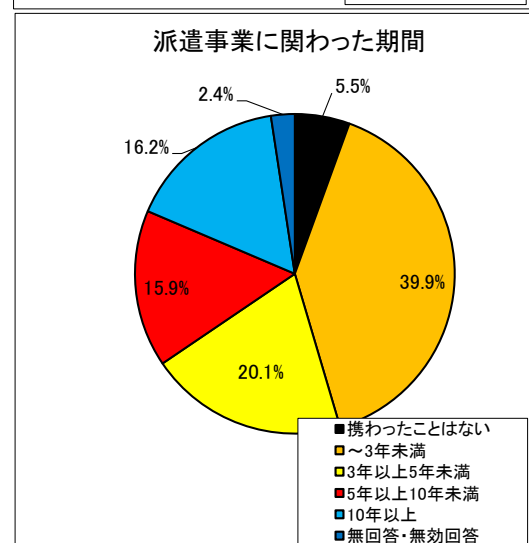

### ①合格者数

	受験者数	合格者	合格率	平均点
合計	667名	186名	27.9%	70.8点
札幌	24名	5名	20.8%	68.9点
仙台	39名	7名	17.9%	66.3点
東京	329名	93名	28.3%	70.8点
金沢	13名	3名	23.1%	70.6点
名古屋	63名	13名	20.6%	71.0点
大阪	160名	57名	35.6%	72.9点
福岡	39名	8名	20.5%	68.7点

### ②点数分布

項目	90点以上	80点～88点	70点～78点	60点～68点	50点～58点	48点以下
人数	41名	145名	207名	161名	74名	39名
割合	6.1%	21.7%	31.0%	24.1%	11.1%	5.8%

### 3. 分野別解答傾向

	全体	派遣法	労基法 労契法 安全衛生法	その他労働関係 法令	労働・社会保 険	請負・出向	一般常識
配点	100点	60点	18点	8点	6点	4点	4点
平均点	70.8点	41.1点	12.3点	6.0点	4.4点	3.4点	3.6点
正解率	70.8%	68.5%	68.3%	75.0%	73.3%	85.0%	85.0%

### 4. アンケート集計による受験者属性