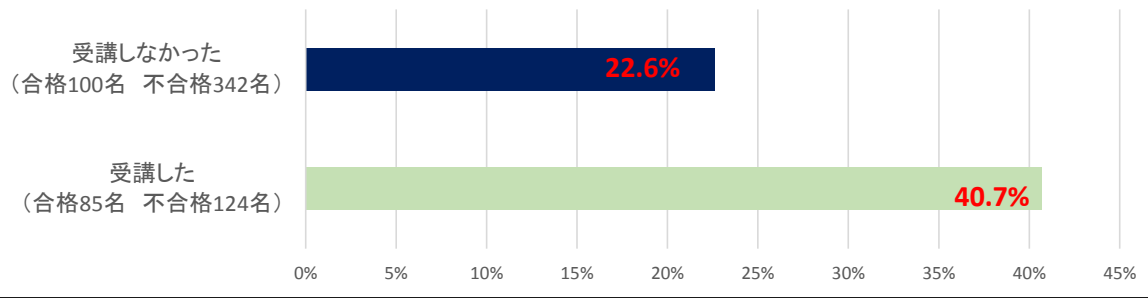

事前研修受講と合格率