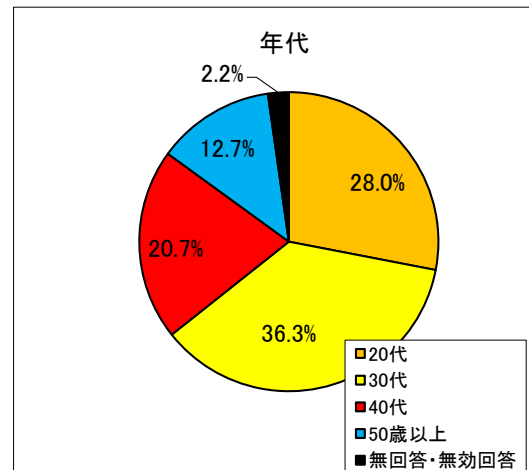

4. アンケート集計による受験者属性