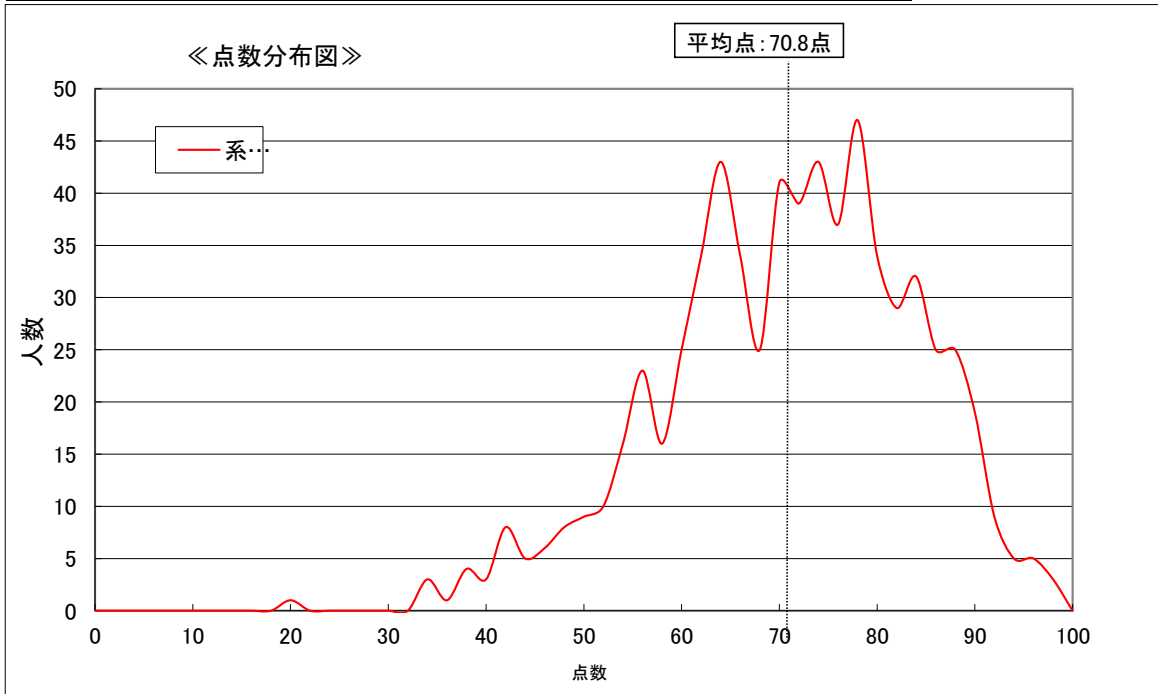

第17回「派遣検定」実施報告

<試験概要>

- ▼実施日 平成30年8月22日 15:00～16:30
- ▼開催地 札幌・仙台・東京・金沢・名古屋・大阪・福岡
- ▼出題 労働者派遣法、労働基準法、労働安全衛生法、個人情報保護法、社会保険等より50問
- ▼配点 1問2点
- ▼合格点 100点満点中80点

1.検定受験者数／研修受講者数

◎派遣検定

受験者合計	667名
札幌	24名
仙台	39名
東京	329名
金沢	13名
名古屋	63名
大阪	160名
福岡	39名

◎事前研修

受講者合計	210名	開催数
東京	121名	2
大阪	63名	2
名古屋	26名	1

2.試験結果

①合格者数

	受験者数	合格者	合格率	平均点
合計	667名	186名	27.9%	70.8点
札幌	24名	5名	20.8%	68.9点
仙台	39名	7名	17.9%	66.3点
東京	329名	93名	28.3%	70.8点
金沢	13名	3名	23.1%	70.6点
名古屋	63名	13名	20.6%	71.0点
大阪	160名	57名	35.6%	72.9点
福岡	39名	8名	20.5%	68.7点

②点数分布

項目	90点以上	80点～88点	70点～78点	60点～68点	50点～58点	48点以下
人数	41名	145名	207名	161名	74名	39名
割合	6.1%	21.7%	31.0%	24.1%	11.1%	5.8%